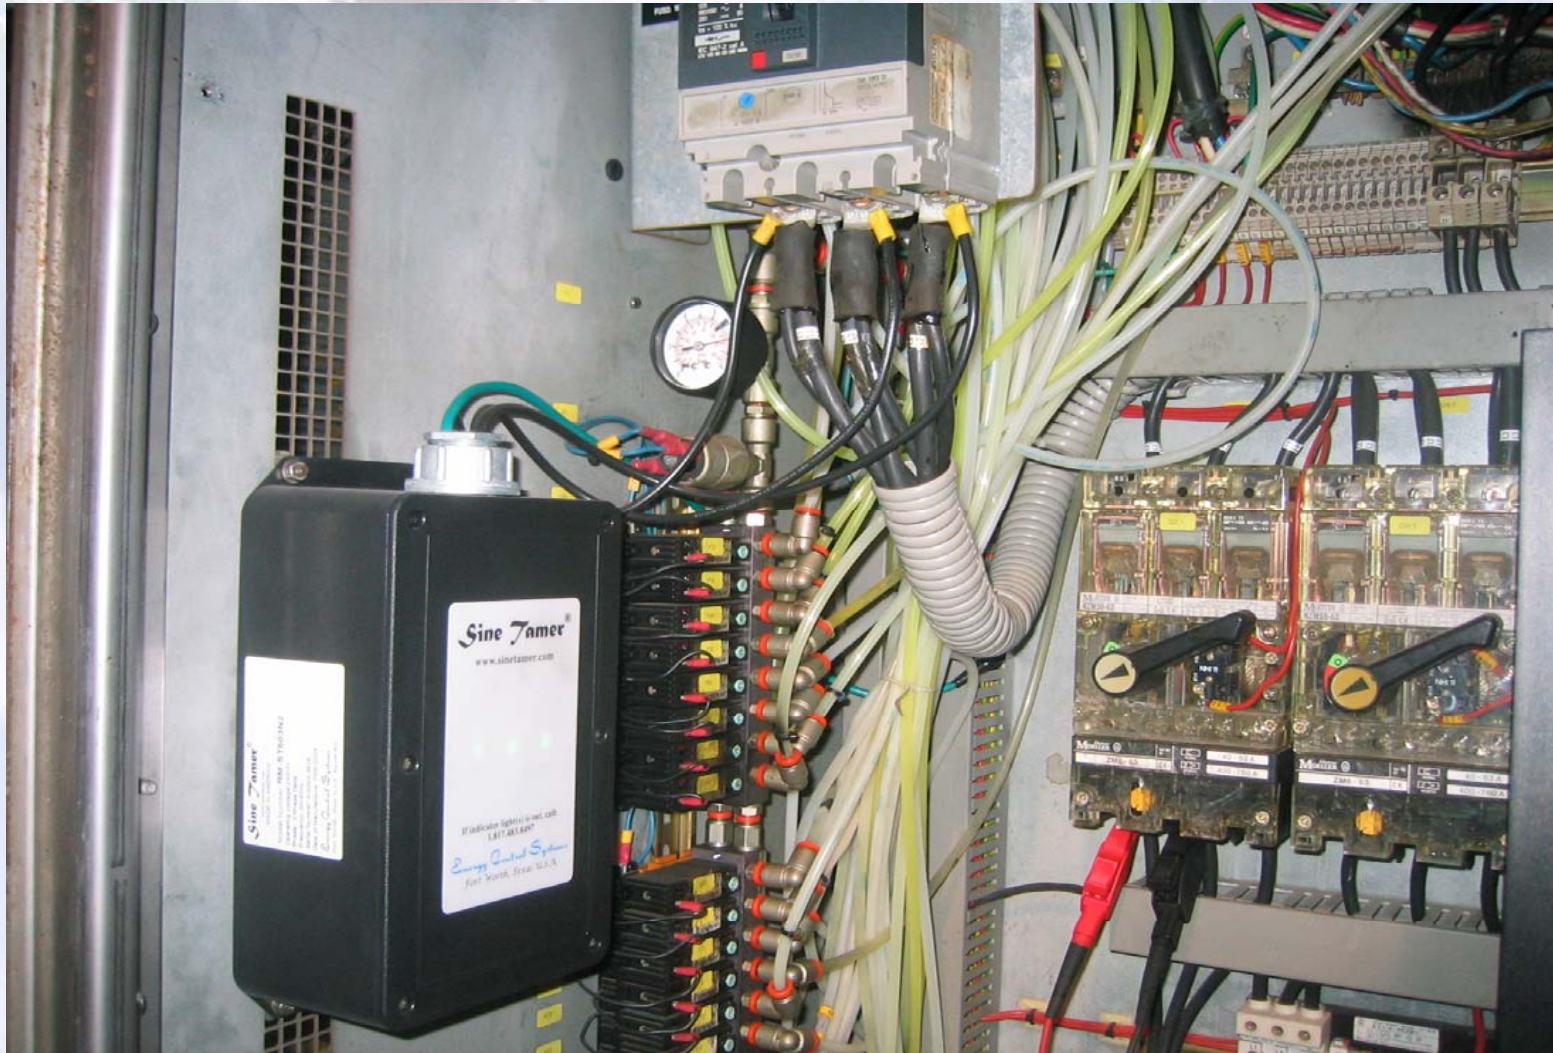

1
LITRO

Leche Fresca
Entera

L A I V E

*siempre
fresca*

ULTRA PASTEURIZADA

CENTRO DE CONTROL TETRA THERM

“RM ST 60 3N2” EN LLAVE DE ALIMENTACION POTENCIA

ST SPT 240-15 EN ALIMENTACION DE LOS PLC'S