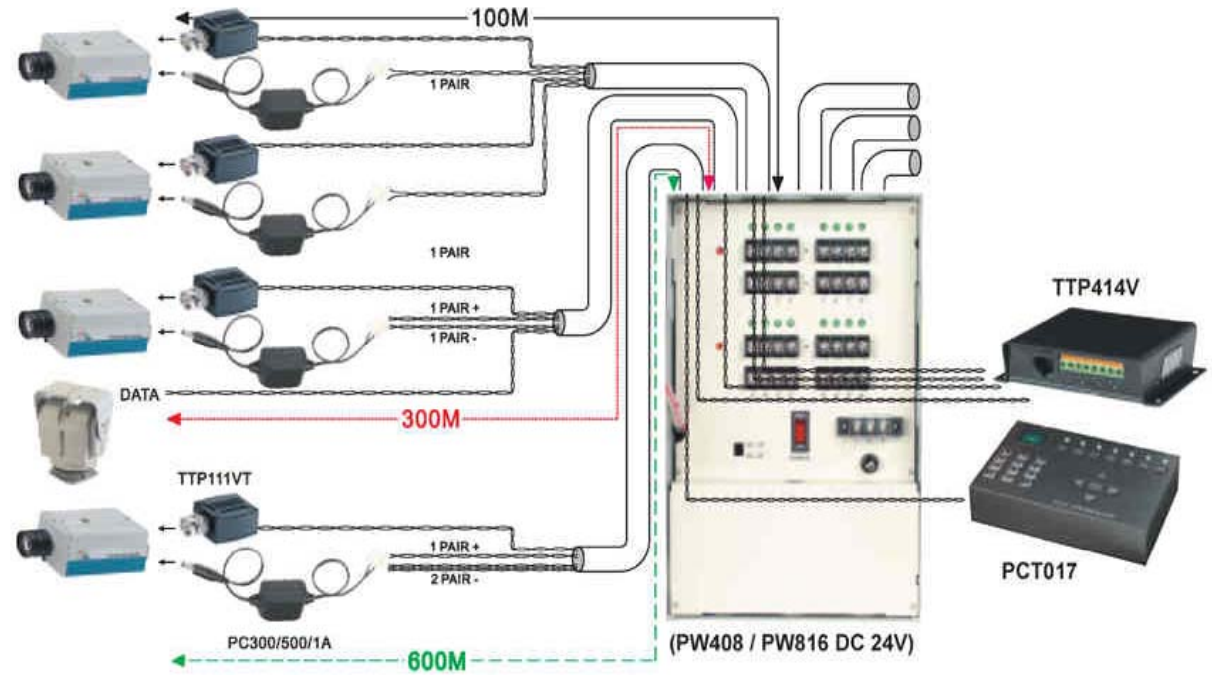

ORBITEL

MEDELLIN COLOMBIA

ORBITEL Data net Medellín

ORBITEL Data net Medellin

ORBITEL Data net Medellin

FLORIDA LIGHTING

CENTRAL TELEFONICA PROTEGIDA
ST-PDB25

**CENTRAL TELEFONICA PROTEGIDA
ST-PDB25**

Data y Telecomunicaciones

Video, Power, Data Transmission Application

Using CAT 5 cable to transmit Video, Power, Data Signal for best & professional cabling management.

COLOMBIA MOVIL

SINCELEJO-COLOMBIA

COLOMBIA MOVIL
SINCELEJO

COLOMBIA MOVIL

MEDELLIN COLOMBIA

UNIDAD ST-SMLA EN SALA PRINCIPAL
MEDELLIN DELANTE UPS

UNIDAD ST-SMLA EN SALA PRINCIPAL
MEDELLIN DELANTE UPS

AVANTEL

Bogota-Colombia

SHELTER DE AVANTEL CERRO LA
CONEJERA-BOGOTA